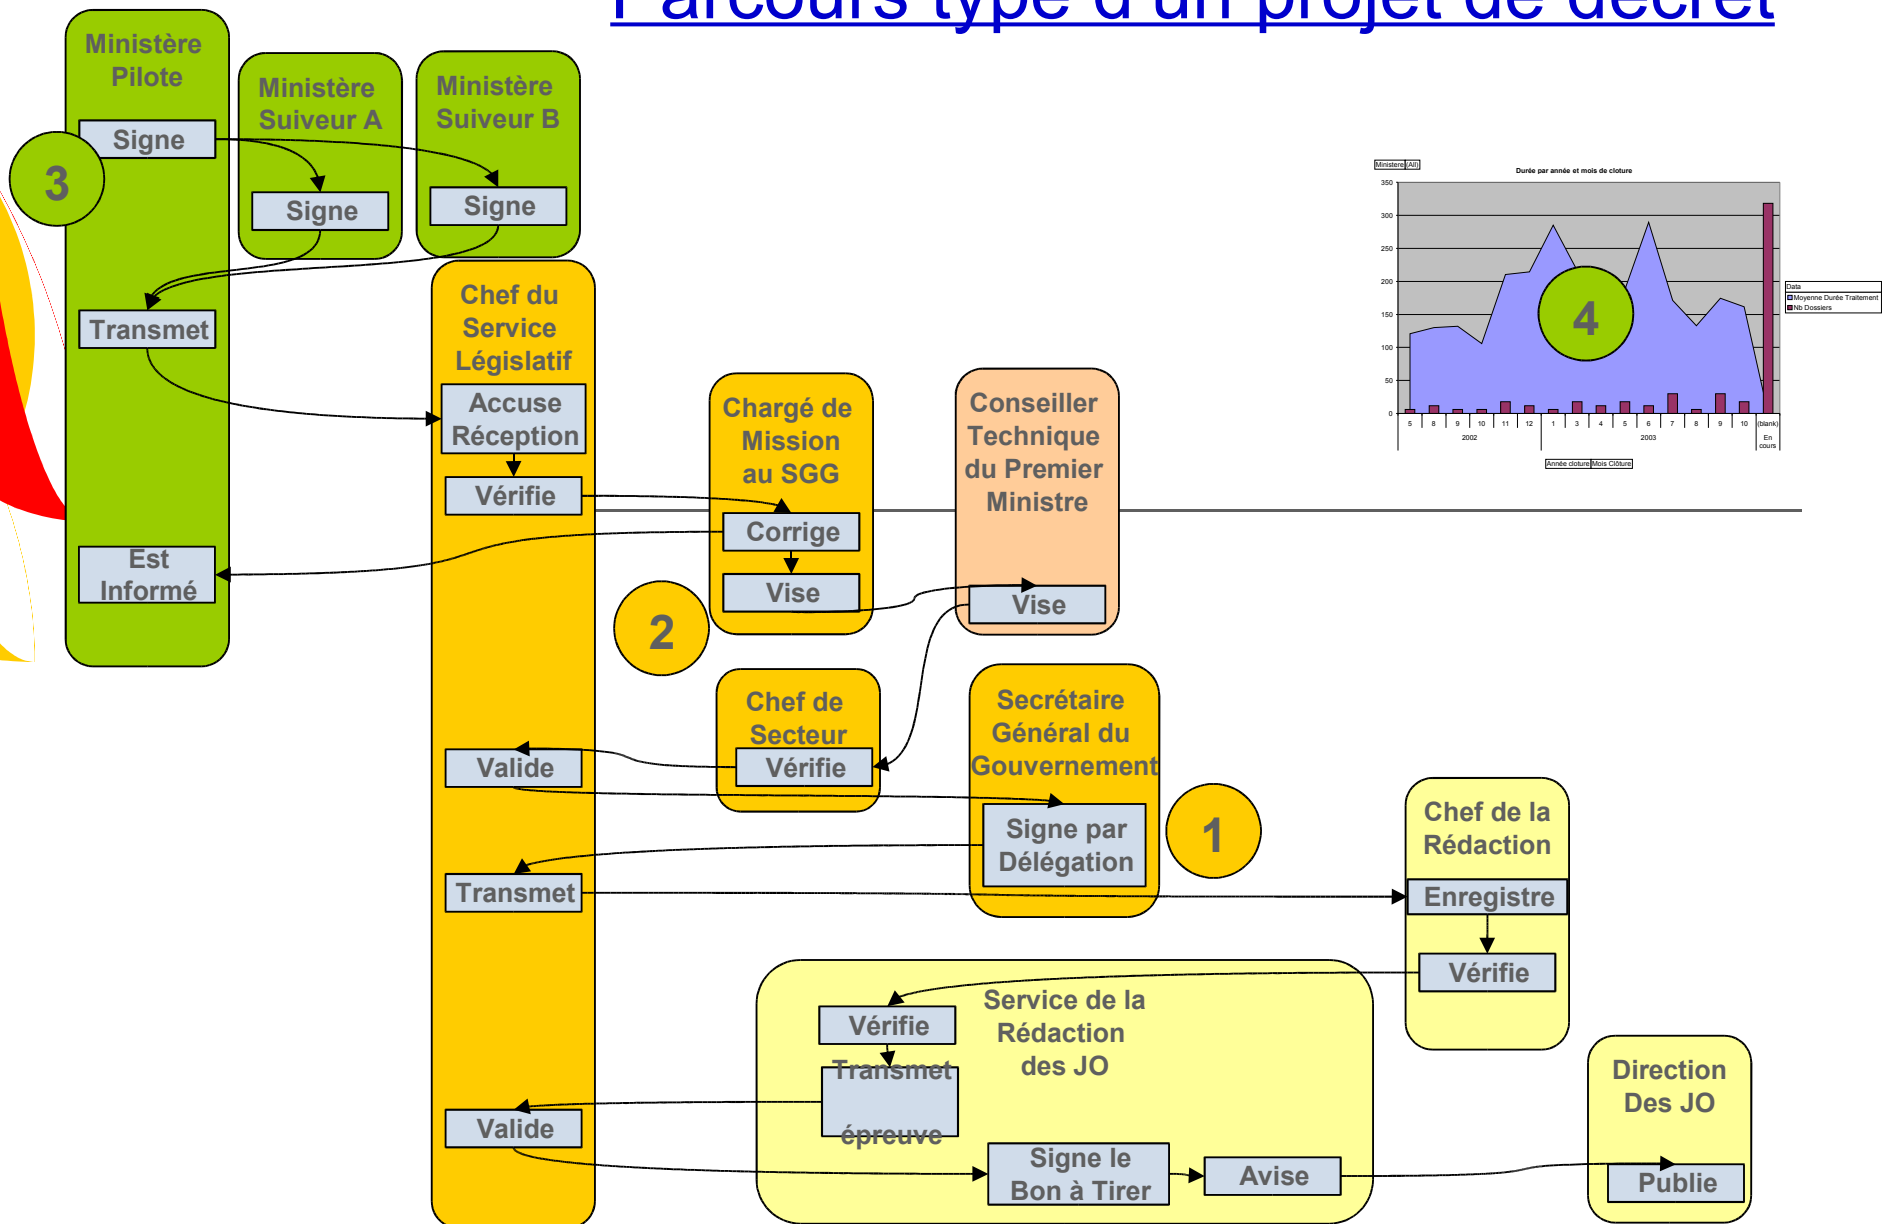

Le projet initial (1999 – 2002)

- Il s'agit de dématérialiser l'intégralité du circuit normatif
- Et ~~les espaces informels de travail~~
- Plus de 3000 utilisateurs

Mais des doutes apparaissent...

Le projet révisé (2003 - 2005)

- Un projet plus modeste
- Ramené à sa fonctionnalité essentielle (rôle notarial)
- Au périmètre réduit
- Un nombre limité de contributeurs
- Un budget réajusté

Institutions raccordées et profils de contributeurs

Périmètre de l'application

Un assemblage de fonctionnalités

1. Base de données
2. Workflow
3. Gestion électronique des documents
4. Moteur de recherche
5. Annuaire des contributeurs (LDAP)
6. Mise en forme des projets de texte
7. Outils de « reporting »
8. *Module de publication en ligne*
9. *Signature électronique*

Composition d'un dossier type

Cycle de vie d'un dossier type

Parcours type d'un projet de décret

Tableaux de bord et outils de recherche

Records Management System - Traiter Goto Saut Environnement Suppression Système Aide