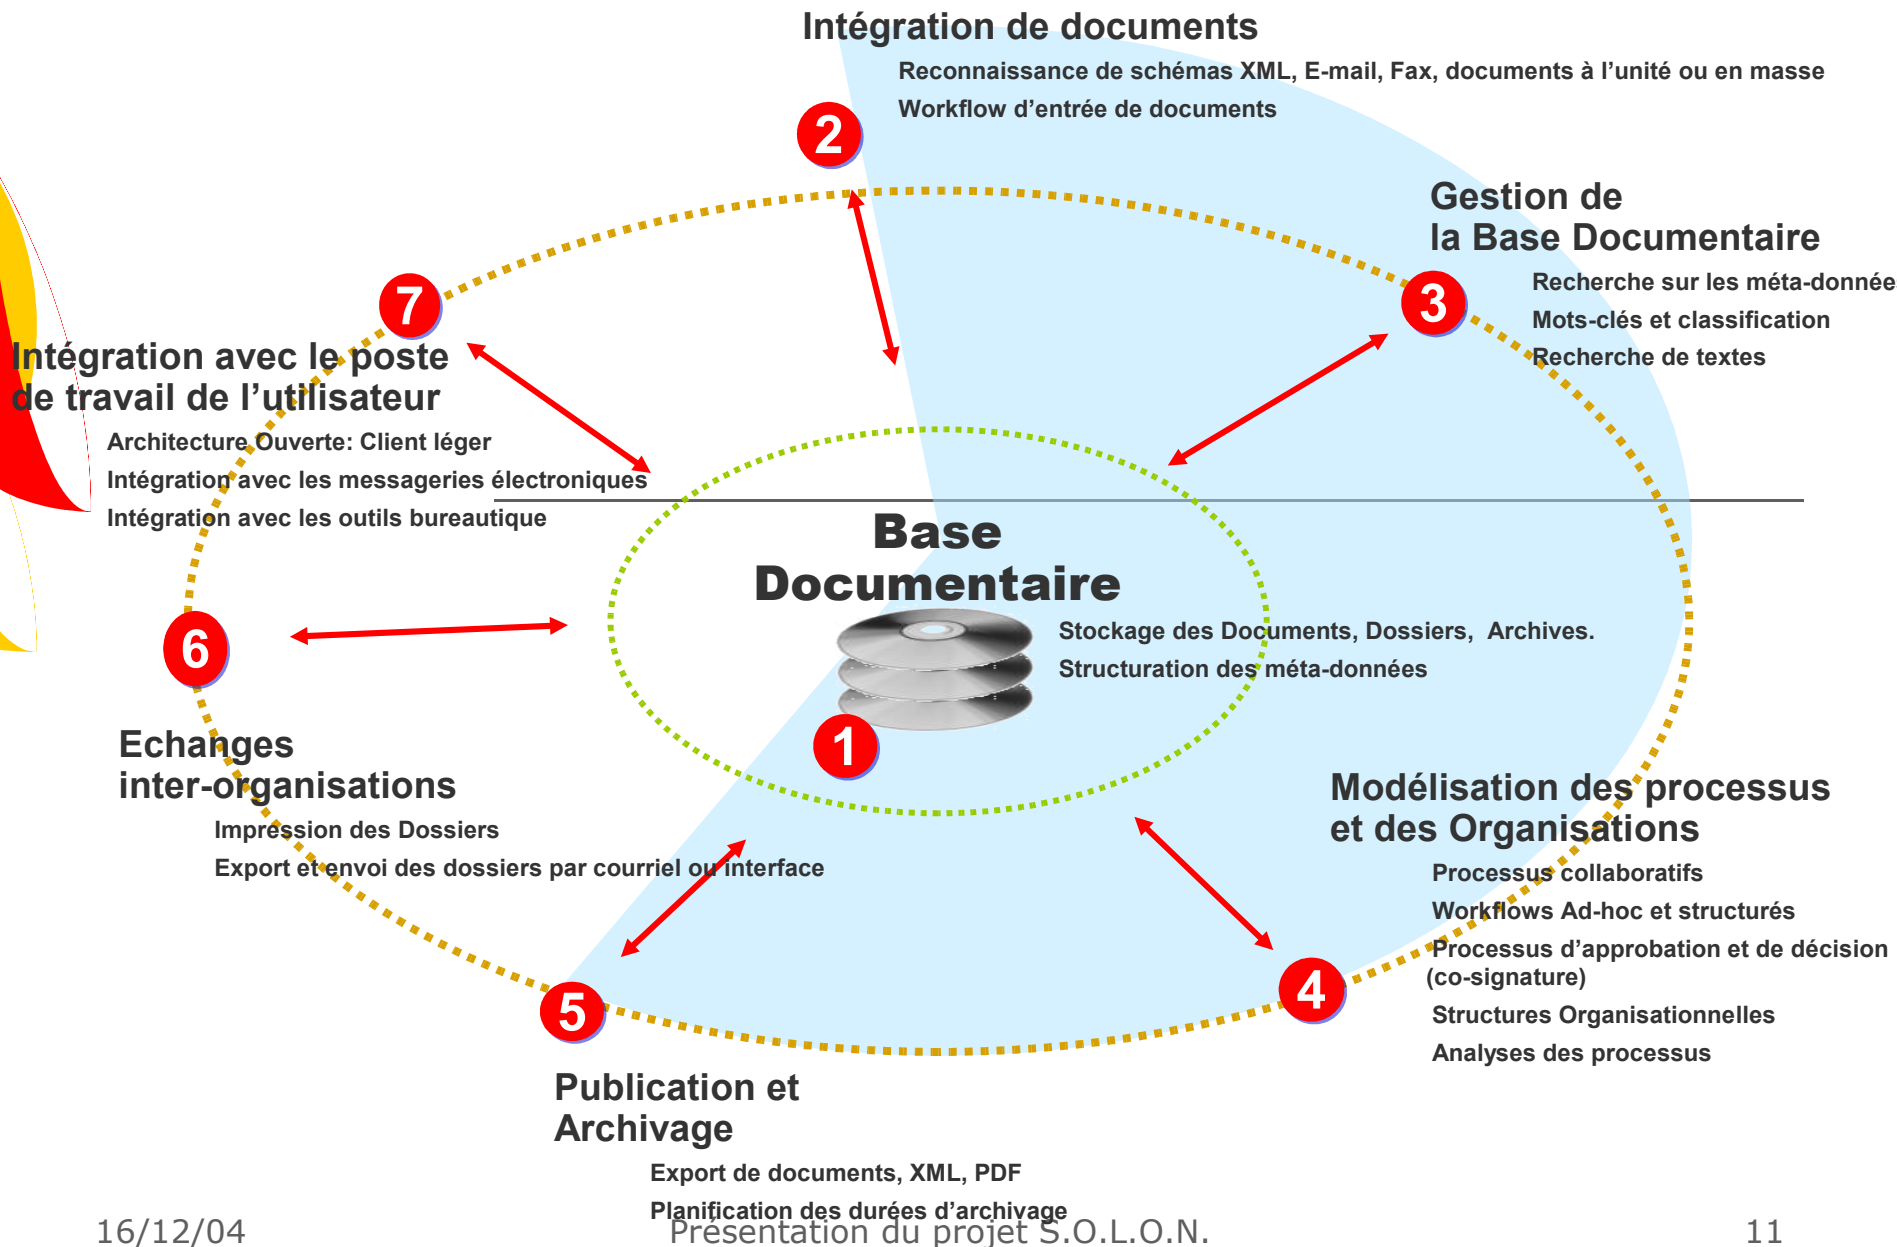

Cycle de vie d'un dossier type