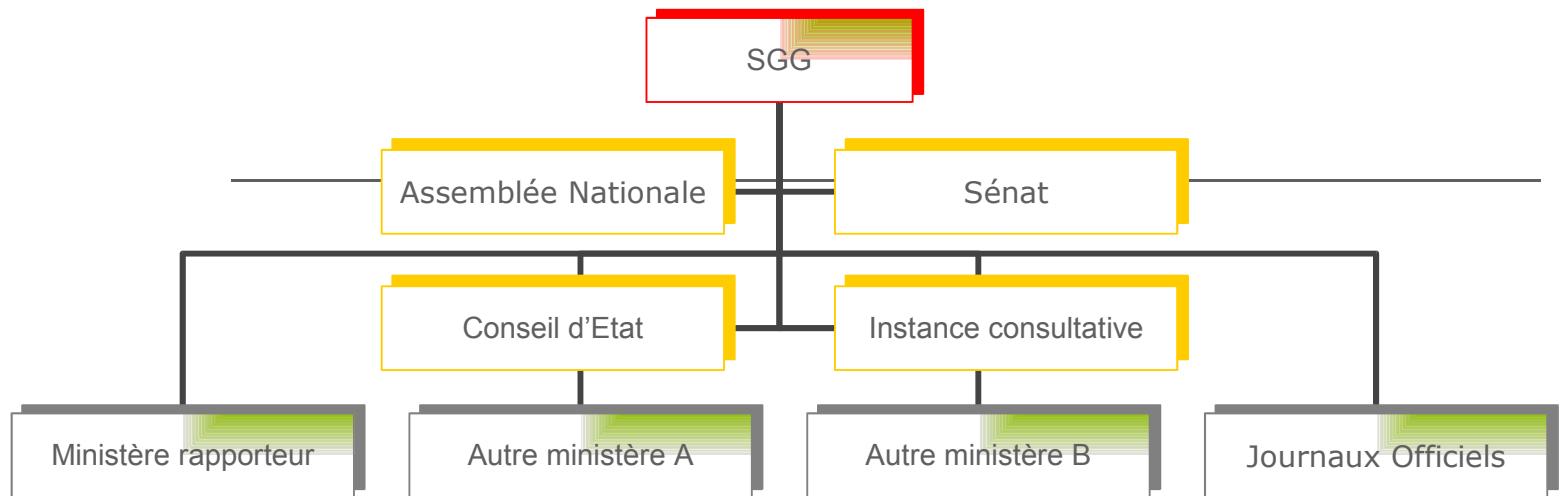

Périmètre de l'application